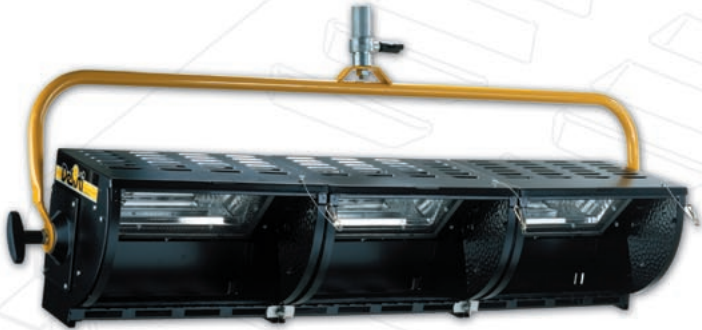

# GIOTTO "OVER HEAD CYC LIGHTS"

Mod. 4140

Mod. 4130

Mod. 4142

Mod. 4132

Mod. 4133

Mod. 4143

Mod. 4145

Mod. 4131

Mod. 4134